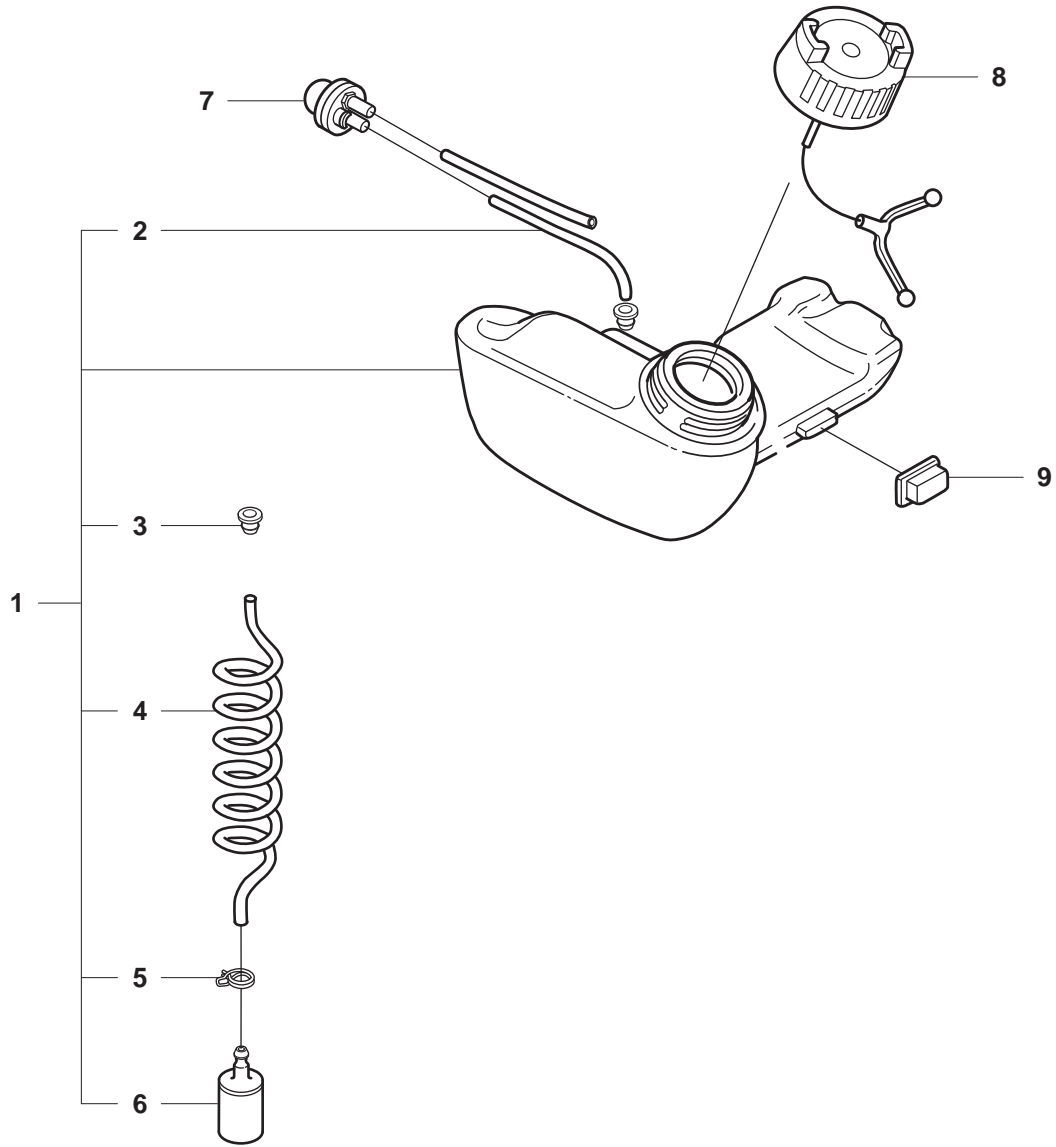

FUEL TANK

Position #	Article #	Quantity	Notes	Kit
1	537 06 86-02	1		
2	537 04 24-01	2		1
3	503 73 58-01	2		1
4	544 32 50-01	1		1
5	504 02 24-01	1		1
6	503 44 32-01	1		1
7	503 93 66-01	1		
8	503 91 18-02	1		
9	503 91 10-01	4