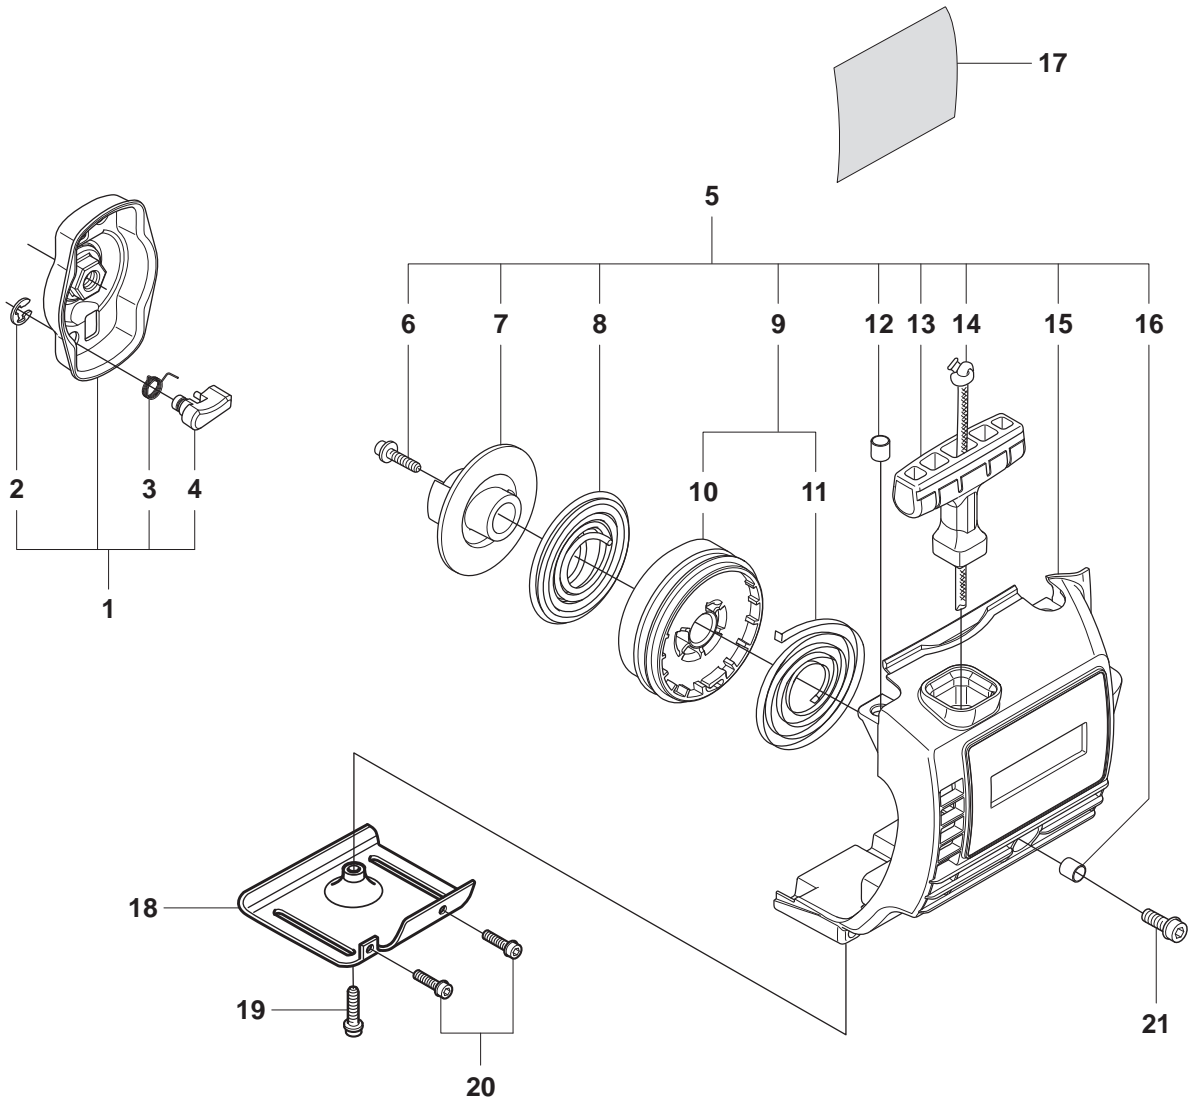

STARTER

Position #	Article #	Quantity	Notes	Kit
1	503 87 33-05	1		
2	735 31 08-20	2		1
3	503 87 36-01	2		1
4	503 87 35-02	2		1
5	544 07 11-02	1		
6	503 21 77-25	1		5
7	544 03 87-01	1		5
8	544 03 88-01	1		5
9	544 16 65-01	1		5
10	544 03 86-01	1		9
11	503 85 90-01	1		9
12	537 37 93-02	2		5
13	537 00 84-01	1		5
14	503 85 89-01	1		5
15	537 41 16-01	1		5
16	537 37 93-02	1		5
17	537 35 34-64	1		
18	537 03 41-01	1		
19	503 20 03-16	1	M5x16	
20	503 21 66-18	1		
21	503 21 68-20	1		
21	503 20 03-16	1	M5x16