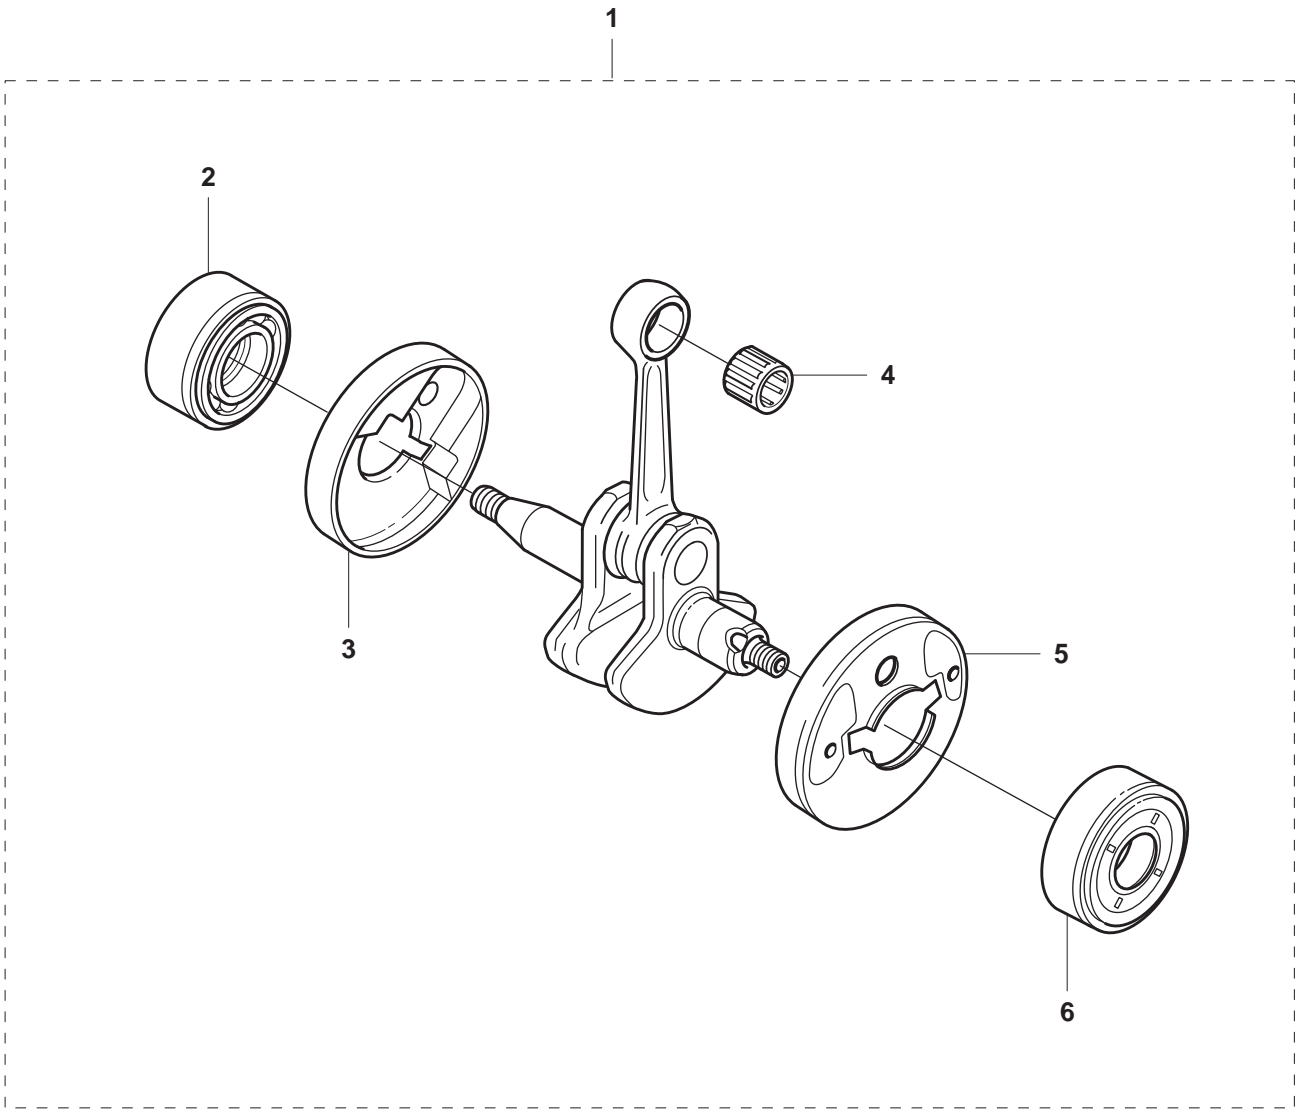

J

326ES

CRANKSHAFT

Position #	Article #	Quantity	Notes	Kit
1	503 85 24-74	1		
2	503 94 02-03	1		1
3	503 94 05-01	1		1
4	503 71 22-01	1		1
5	503 94 05-01	1		1
6	503 94 02-03	1		1

CYLINDER

Position #	Article #	Quantity	Notes	Kit
1	537 22 17-03	1	Cat.	
2	537 22 18-01	1		1
3	503 20 29-56	3		
4	537 01 41-01	1		
5	537 08 51-02	1	Ø=34mm	
6	503 20 07-35	4		5
7	537 40 59-02	1		5
8	537 40 62-01	2		7
9	503 71 22-01	1		7
10	737 44 08-00	2		7