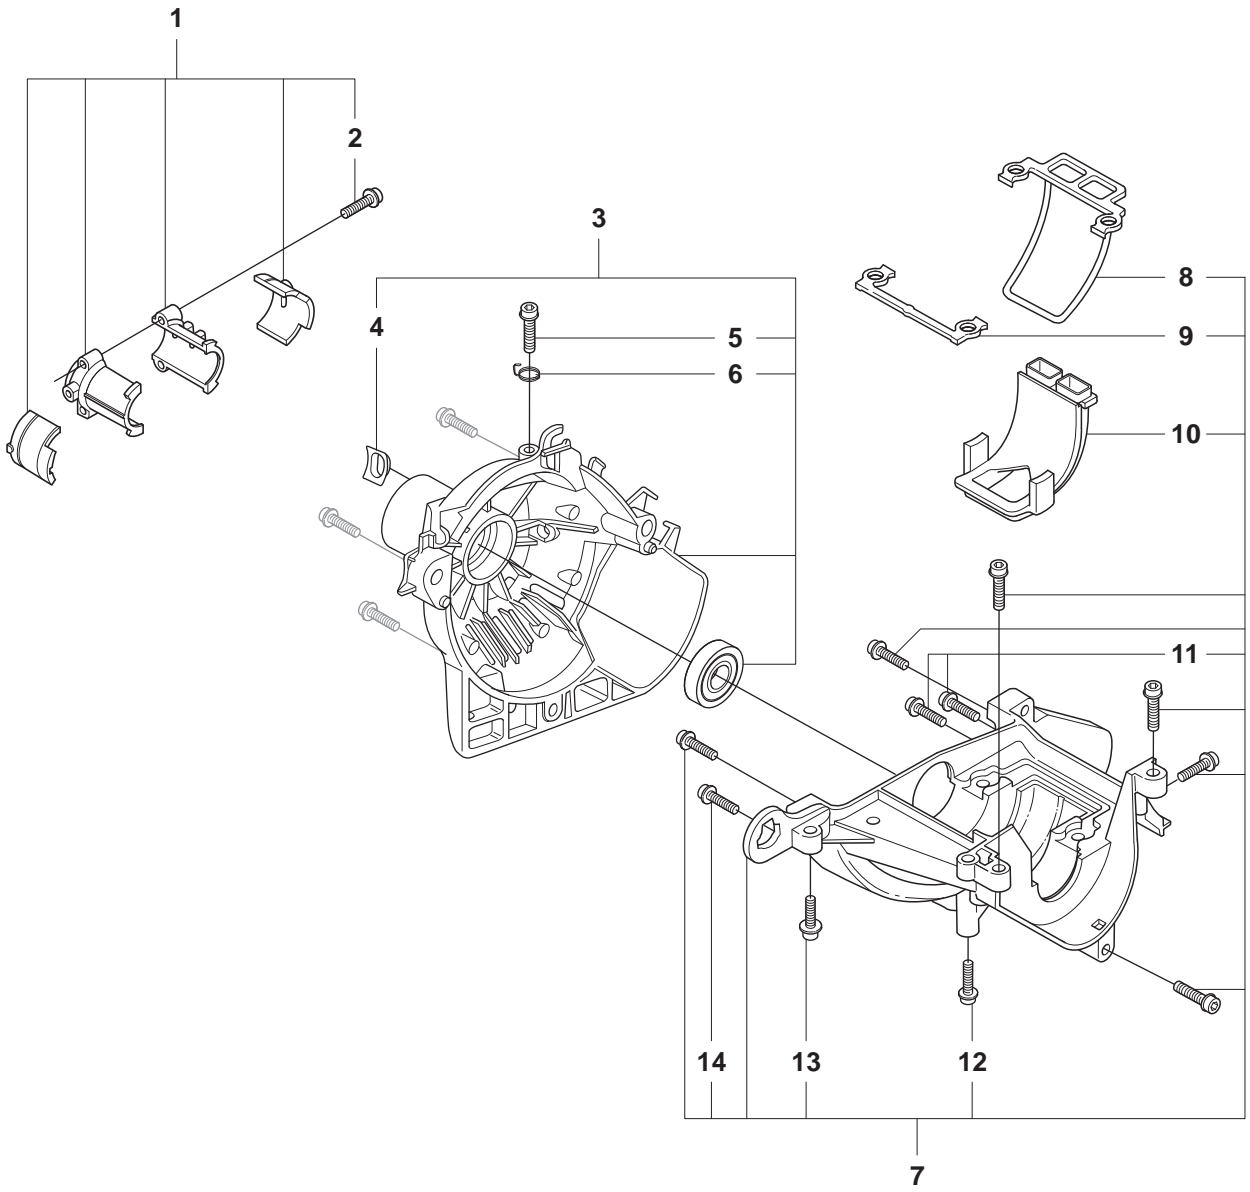

326ES

CRANKCASE

Position #	Article #	Quantity	Notes	Kit
1	537 30 96-01	1		
2	503 21 68-25	2		1
3	537 04 12-07	1		
4	537 42 50-01	1		3
5	503 20 03-16	1	(x8) M5x16	3
6	537 07 36-01	1		3
7	537 08 52-02	1		
8	537 06 69-01	1		7
9	537 08 85-01	1		7
10	537 06 68-01	1		7
11	503 21 66-18	1		7
12	503 20 14-12	1		7
13	503 21 77-16	1		7
14	503 20 03-16	8	M5x16	7