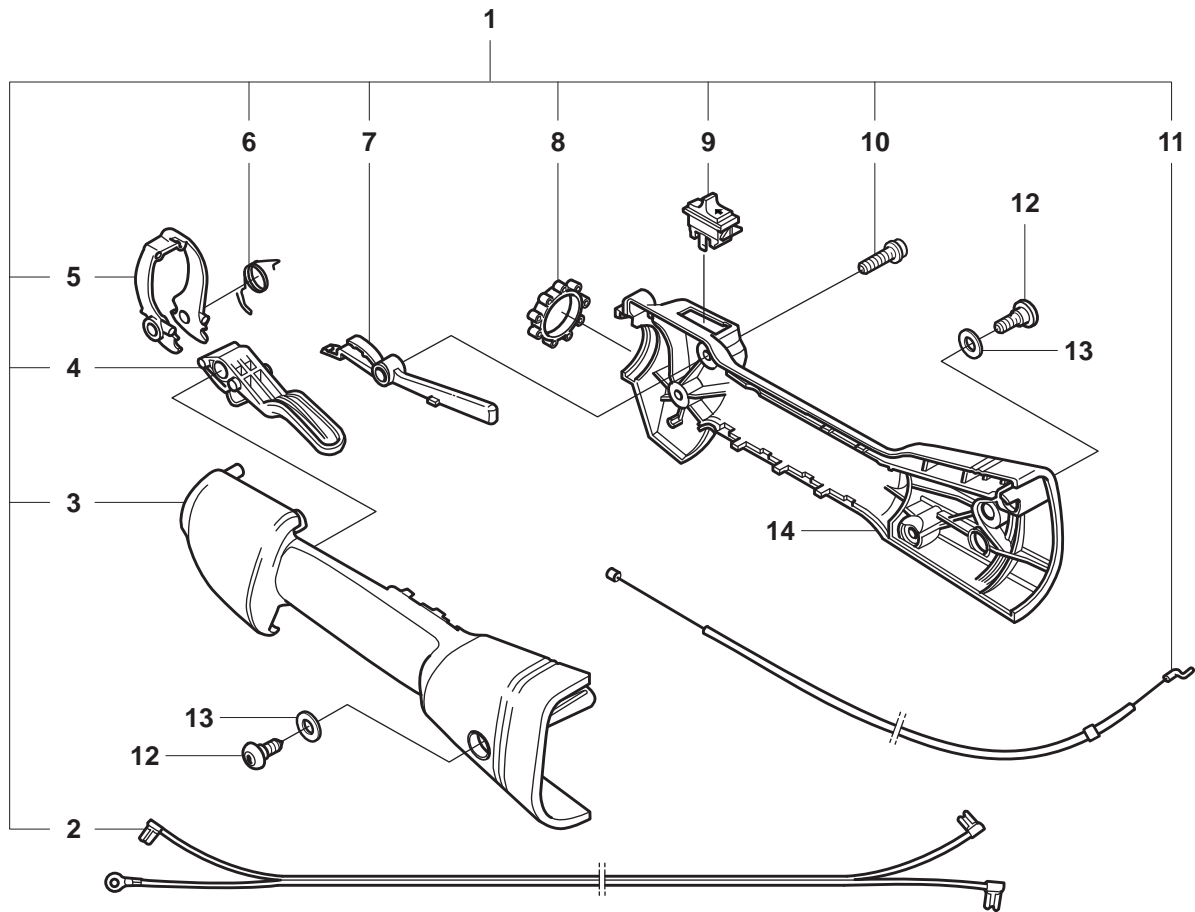

CUTTING HEAD

Position #	Article #	Quantity	Notes	Kit
1	503 21 98-35	1		
2	537 07 68-02	1		
3	537 04 25-01	1		
4	503 22 26-01	1		
5	537 23 48-01	1		
6	503 88 88-01	1		
7	503 84 78-01	1		
8	503 84 82-02	1		
9	505 17 19-01	1		
10	505 17 18-01	5		
11	505 17 20-01	1		
12	505 17 17-01	1		
13	505 17 23-01	2		
14	505 17 48-01	2		
15	505 17 50-01	2		
16	505 16 96-01	1		52
17	505 16 97-01	1		52
18	505 16 98-01	1		52
19	505 17 14-01	1		52
20	505 17 12-01	1		52
21	505 16 87-01	1		52
22	505 16 88-01	1		52
23	505 16 86-01	1		52
24	505 16 94-01	1		52
25	505 16 95-01	1		52
26	505 16 93-01	1		52
27	505 16 92-01	1		52
28	505 16 91-01	1		52
29	505 16 99-01	1		52
30	505 17 00-01	1		52
31	505 16 84-01	1		52
32	505 17 15-01	1		52
33	505 17 16-01	1		52
34	505 16 89-01	1		52
35	505 16 90-01	1		52
36	505 17 02-01	1		52
37	505 16 85-01	1		52
38	505 17 01-01	1		52
39	505 17 06-01	3		52
40	505 17 37-01	1		
41	505 17 36-01	1		
42	505 17 26-01	1		
43	505 17 39-01	2		
44	505 17 35-01	1		
45	505 17 46-01	1		
46	505 17 47-01	2		
47	505 17 30-01	2		
48	505 17 33-01	1		
49	505 17 25-01	1		
50	505 17 29-01	1		
51	505 17 31-01	1		
52	505 16 83-01	1		

HANDLE

Position #	Article #	Quantity	Notes	Kit
1	503 85 29-02	1		
2	537 41 42-01	1		1
3	503 99 56-01	1		1
4	503 87 79-03	1		
5	503 91 81-01	1		1
6	537 01 13-01	1		1
7	503 87 80-01	1		1
8	503 96 14-01	1		1
9	537 41 90-01	1		1
10	503 21 66-18	5		1
11	544 17 17-01	1		1
12	503 96 13-01	1		
13	740 42 06-00	1		
14	503 99 55-01			

CARBURETOR & AIR FILTER

Position #	Article #	Quantity	Notes	Kit
1	537 21 32-10	1		
2	537 06 63-02	1		
3	537 14 31-01	1		
4	740 68 11-21	1		
5	537 05 78-01	1		
6	503 21 75-50	2		
7	503 96 25-01	1		
8	503 28 34-01	1	Zama C1Q-EL24	
9	503 49 71-01	1		
10	503 91 09-01	1		
11	503 20 03-25	2		
12	503 94 26-01	1		
13	503 22 65-04	2		