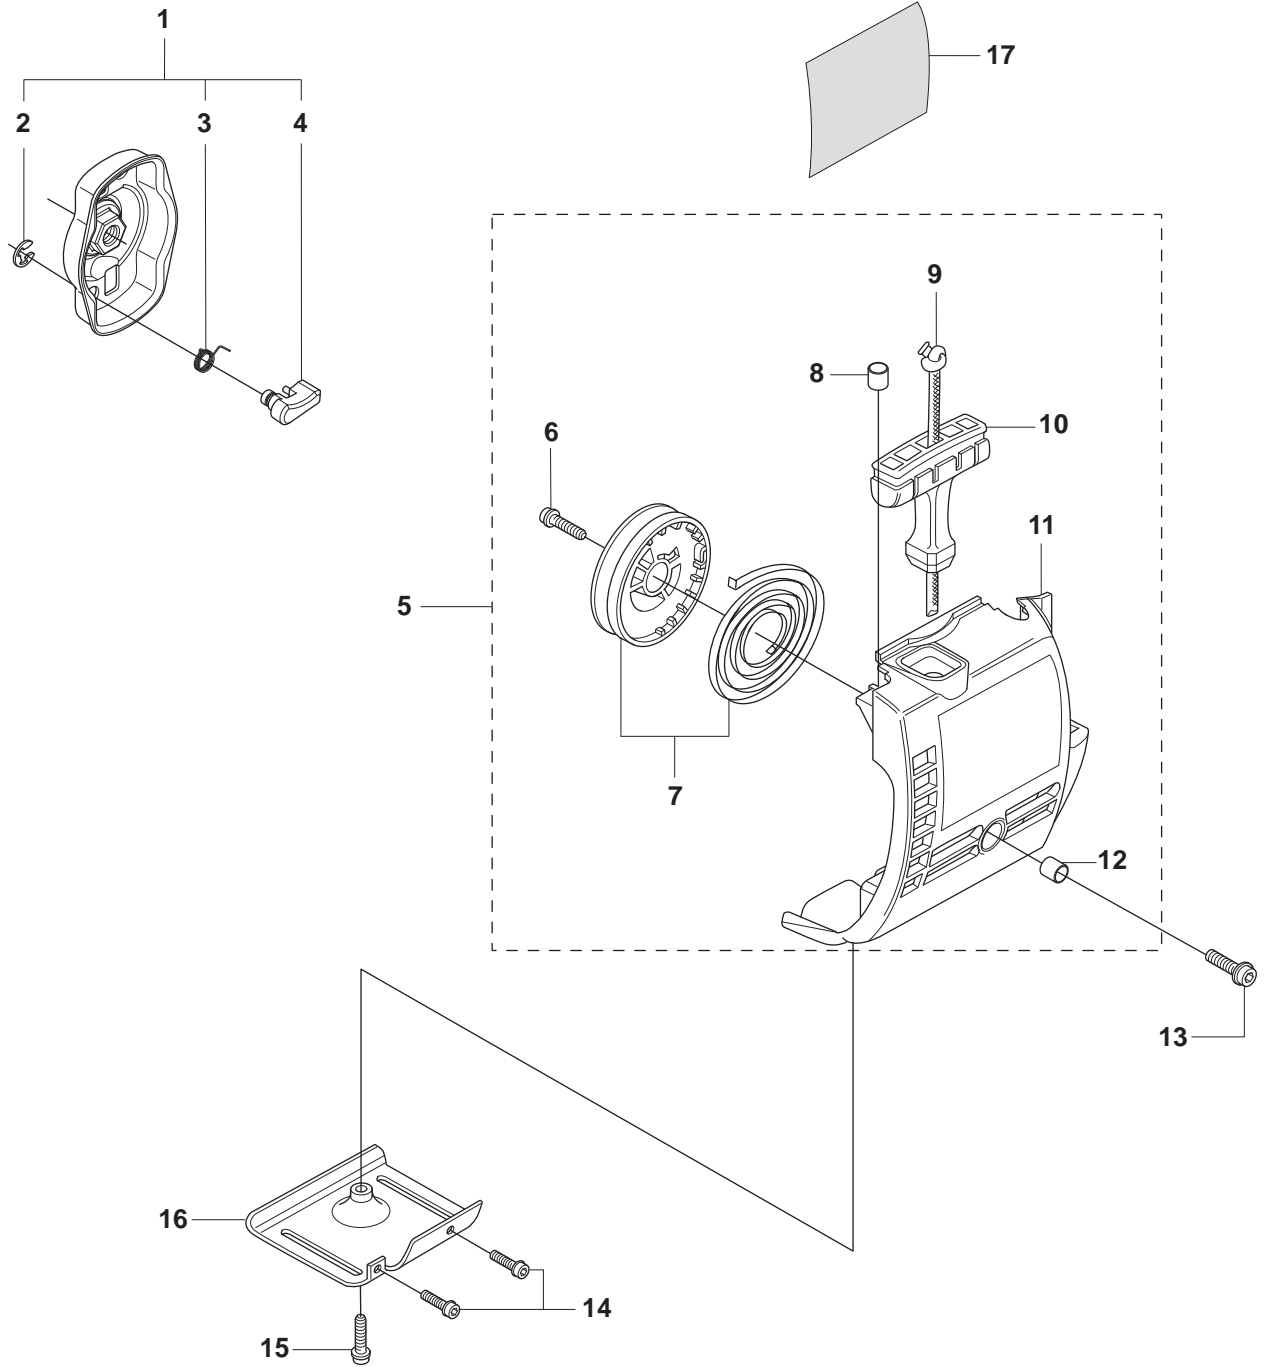

F

STARTER

Position #	Article #	Quantity	Notes	Kit
1	503 87 33-05	1		
2	735 31 08-20	2		1
3	503 87 36-01	2		1
4	503 87 35-02	2		1
5	503 85 28-06	1		
6	503 21 77-16	1		5
7	503 96 49-01	1		5
8	537 37 93-02	2		5
9	503 85 89-01	1		5
10	537 00 84-01	1		5
11	503 85 87-02	1		5
12	537 37 93-02	1		5
13	503 20 03-16	1	M5x16	
14	503 21 66-18	2		
15	503 20 03-16	1	M5x16	
16	537 03 41-01	1		
17	537 35 34-64	1