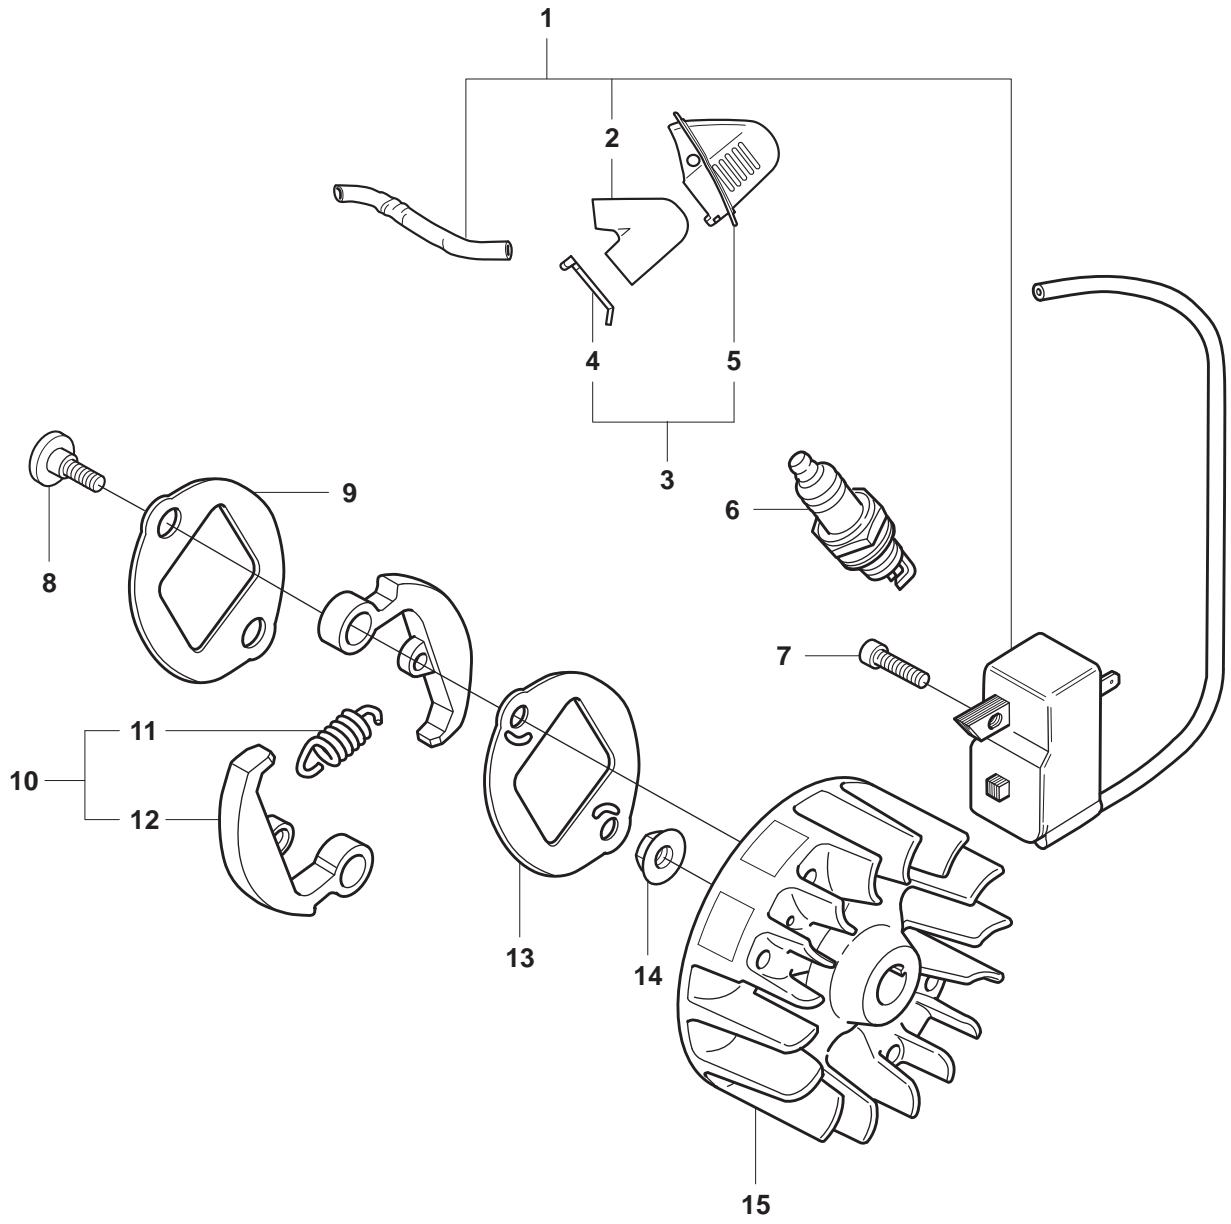

IGNITION SYSTEM

Position #	Article #	Quantity	Notes	Kit
1	537 41 87-01	1		
2	537 23 96-01	1		1
3	537 06 33-02	1		
4	537 09 17-01	1		3
5	537 06 44-03	1		3
6	503 23 51-09	1	Champion RCJ 6Y	
7	503 21 71-16	2		
8	503 84 29-02	2		
9	537 04 67-02	1		
10	537 03 22-01	1		
11	503 81 60-01	1		10
12	503 84 28-01	2		10
13	537 04 68-02	1		
14	731 71 16-51	1		
15	537 24 96-02	1