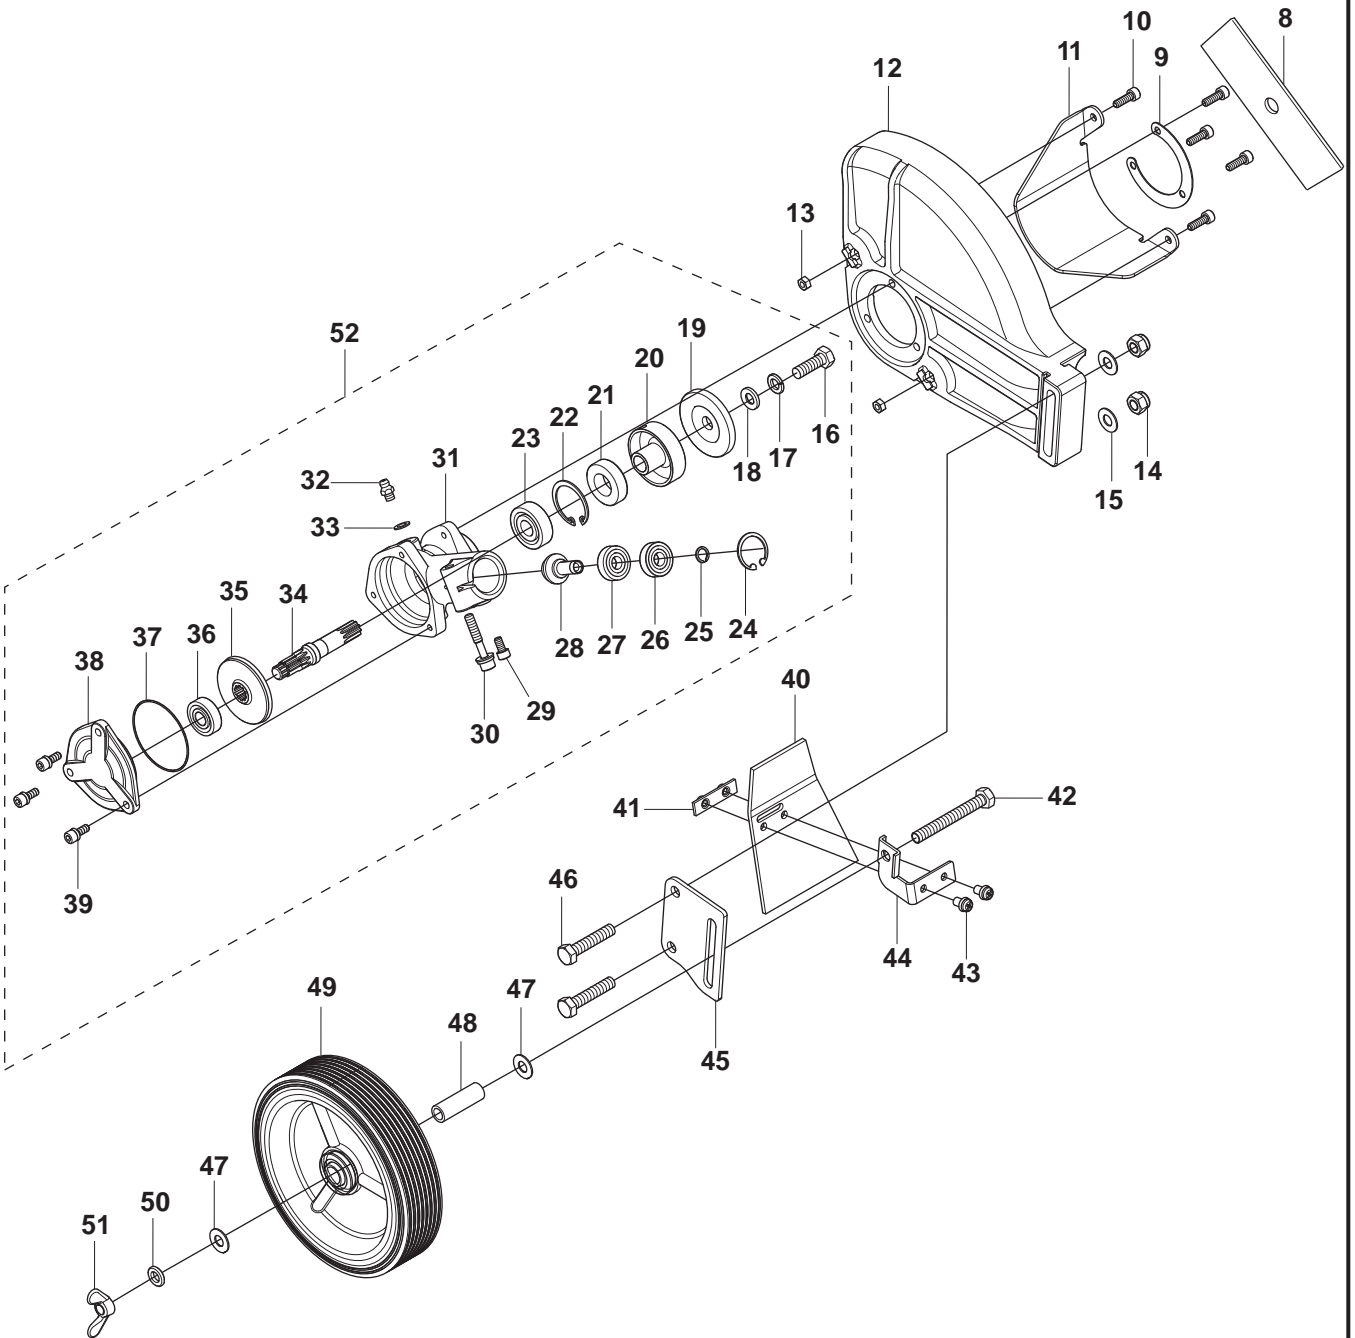

CUTTING HEAD

Position #	Article #	Quantity	Notes	Kit
1	503 21 98-35	1		
2	537 07 68-02	1		
3	537 04 25-01	1		
4	503 22 26-01	1		
5	537 23 48-01	1		
6	503 88 88-01	1		
7	503 84 78-01	1		
8	503 84 82-02	1		
9	505 17 19-01	1		
10	505 17 18-01	5		
11	505 17 20-01	1		
12	505 17 17-01	1		
13	505 17 23-01	2		
14	505 17 48-01	2		
15	505 17 50-01	2		
16	505 16 96-01	1		52
17	505 16 97-01	1		52
18	505 16 98-01	1		52
19	505 17 14-01	1		52
20	505 17 12-01	1		52
21	505 16 87-01	1		52
22	505 16 88-01	1		52
23	505 16 86-01	1		52
24	505 16 94-01	1		52
25	505 16 95-01	1		52
26	505 16 93-01	1		52
27	505 16 92-01	1		52
28	505 16 91-01	1		52
29	505 16 99-01	1		52
30	505 17 00-01	1		52
31	505 16 84-01	1		52
32	505 17 15-01	1		52
33	505 17 16-01	1		52
34	505 16 89-01	1		52
35	505 16 90-01	1		52
36	505 17 02-01	1		52
37	505 16 85-01	1		52
38	505 17 01-01	1		52
39	505 17 06-01	3		52
40	505 17 37-01	1		
41	505 17 36-01	1		
42	505 17 26-01	1		
43	505 17 39-01	2		
44	505 17 35-01	1		
45	505 17 46-01	1		
46	505 17 47-01	2		
47	505 17 30-01	2		
48	505 17 33-01	1		
49	505 17 25-01	1		
50	505 17 29-01	1		
51	505 17 31-01	1		
52	505 16 83-01	1		

HANDLE

Position #	Article #	Quantity	Notes	Kit
1	503 85 29-02	1		
2	537 41 42-01	1		1
3	503 99 56-01	1		1
4	503 87 79-03	1		
5	503 91 81-01	1		1
6	537 01 13-01	1		1
7	503 87 80-01	1		1
8	503 96 14-01	1		1
9	537 41 90-01	1		1
10	503 21 66-18	5		1
11	544 17 17-01	1		1
12	503 96 13-01	1		
13	740 42 06-00	1		
14	503 99 55-01			

CARBURETOR & AIR FILTER

Position #	Article #	Quantity	Notes	Kit
1	537 21 32-10	1		
2	537 06 63-02	1		
3	537 14 31-01	1		
4	740 68 11-21	1		
5	537 05 78-01	1		
6	503 21 75-50	2		
7	503 96 25-01	1		
8	503 28 34-01	1	Zama C1Q-EL24	
9	503 49 71-01	1		
10	503 91 09-01	1		
11	503 20 03-25	2		
12	503 94 26-01	1		
13	503 22 65-04	2		