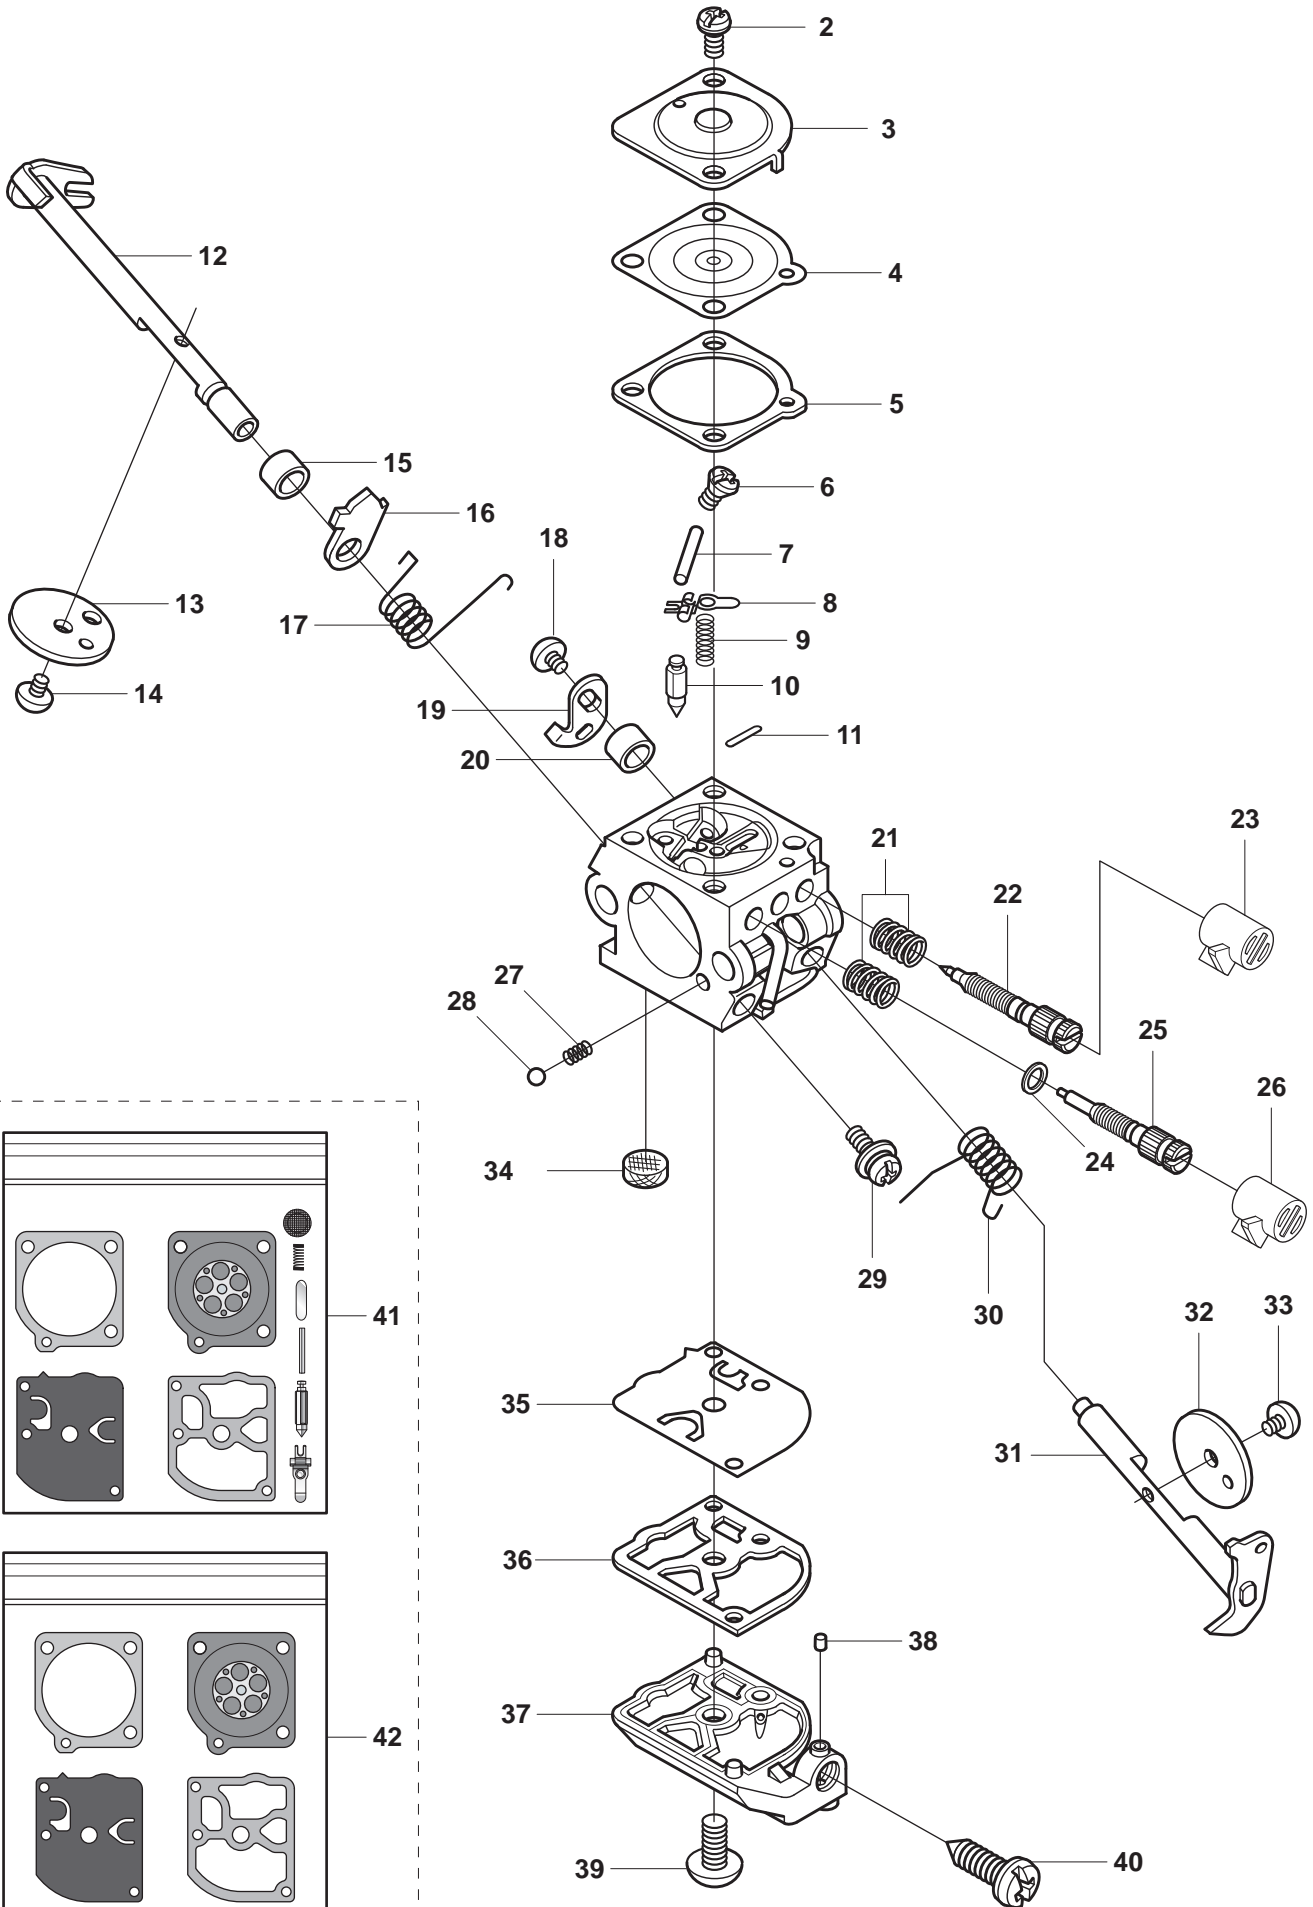

J

326ES

CRANKSHAFT

Position #	Article #	Quantity	Notes	Kit
1	503 85 24-74	1		
2	503 94 02-03	1		1
3	503 94 05-01	1		1
4	503 71 22-01	1		1
5	503 94 05-01	1		1
6	503 94 02-03	1		1

CYLINDER

Position #	Article #	Quantity	Notes	Kit
1	537 22 17-03	1	Cat.	
2	537 22 18-01	1		1
3	503 20 29-56	3		
4	537 01 41-01	1		
5	537 08 51-02	1	Ø=34mm	
6	503 20 07-35	4		5
7	537 40 59-02	1		5
8	537 40 62-01	2		7
9	503 71 22-01	1		7
10	737 44 08-00	2		7

326ES

CRANKCASE

Position #	Article #	Quantity	Notes	Kit
1	537 30 96-01	1		
2	503 21 68-25	2		1
3	537 04 12-07	1		
4	537 42 50-01	1		3
5	503 20 03-16	1	(x8) M5x16	3
6	537 07 36-01	1		3
7	537 08 52-02	1		
8	537 06 69-01	1		7
9	537 08 85-01	1		7
10	537 06 68-01	1		7
11	503 21 66-18	1		7
12	503 20 14-12	1		7
13	503 21 77-16	1		7
14	503 20 03-16	8	M5x16	7