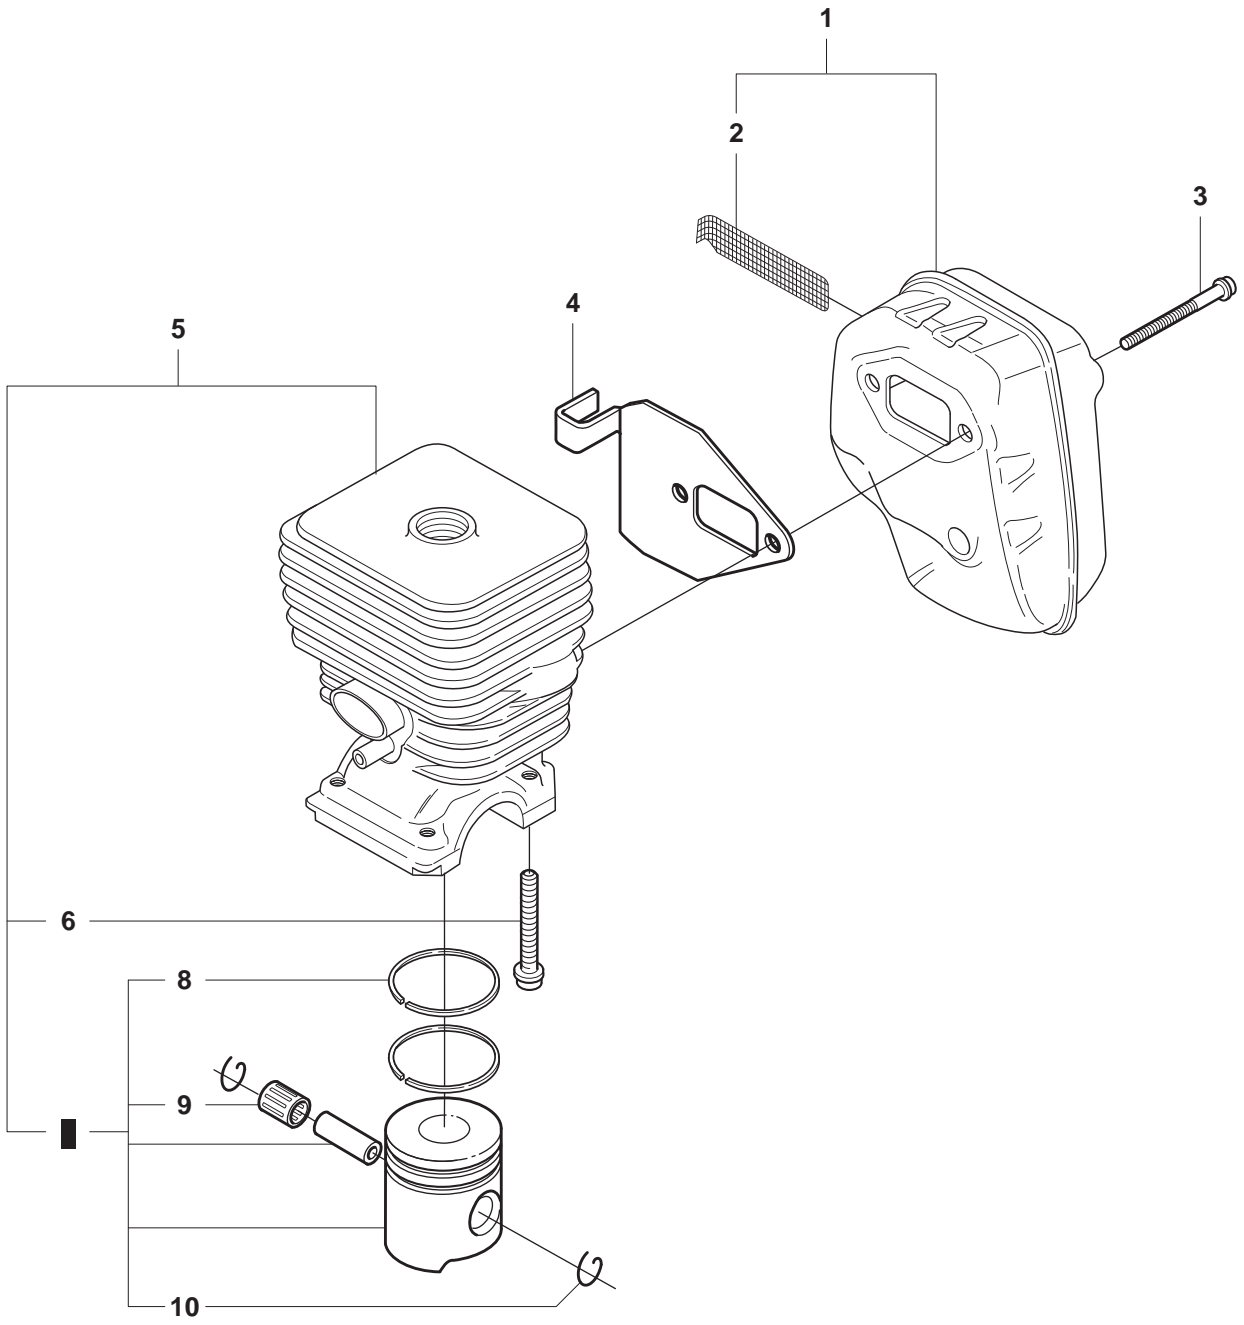

IGNITION SYSTEM

Position #	Article #	Quantity	Notes	Kit
1	537 41 87-01	1		
2	537 23 96-01	1		1
3	537 06 33-02	1		
4	537 09 17-01	1		3
5	537 06 44-03	1		3
6	503 23 51-09	1	Champion RCJ 6Y	
7	503 21 71-16	2		
8	503 84 29-02	2		
9	537 04 67-02	1		
10	537 03 22-01	1		
11	503 81 60-01	1		10
12	503 84 28-01	2		10
13	537 04 68-02	1		
14	731 71 16-51	1		
15	537 24 96-02	1		

J

326ES

CRANKSHAFT

Position #	Article #	Quantity	Notes	Kit
1	503 85 24-74	1		
2	503 94 02-03	1		1
3	503 94 05-01	1		1
4	503 71 22-01	1		1
5	503 94 05-01	1		1
6	503 94 02-03	1		1

CYLINDER

Position #	Article #	Quantity	Notes	Kit
1	537 22 17-03	1	Cat.	
2	537 22 18-01	1		1
3	503 20 29-56	3		
4	537 01 41-01	1		
5	537 08 51-02	1	Ø=34mm	
6	503 20 07-35	4		5
7	537 40 59-02	1		5
8	537 40 62-01	2		7
9	503 71 22-01	1		7
10	737 44 08-00	2		7